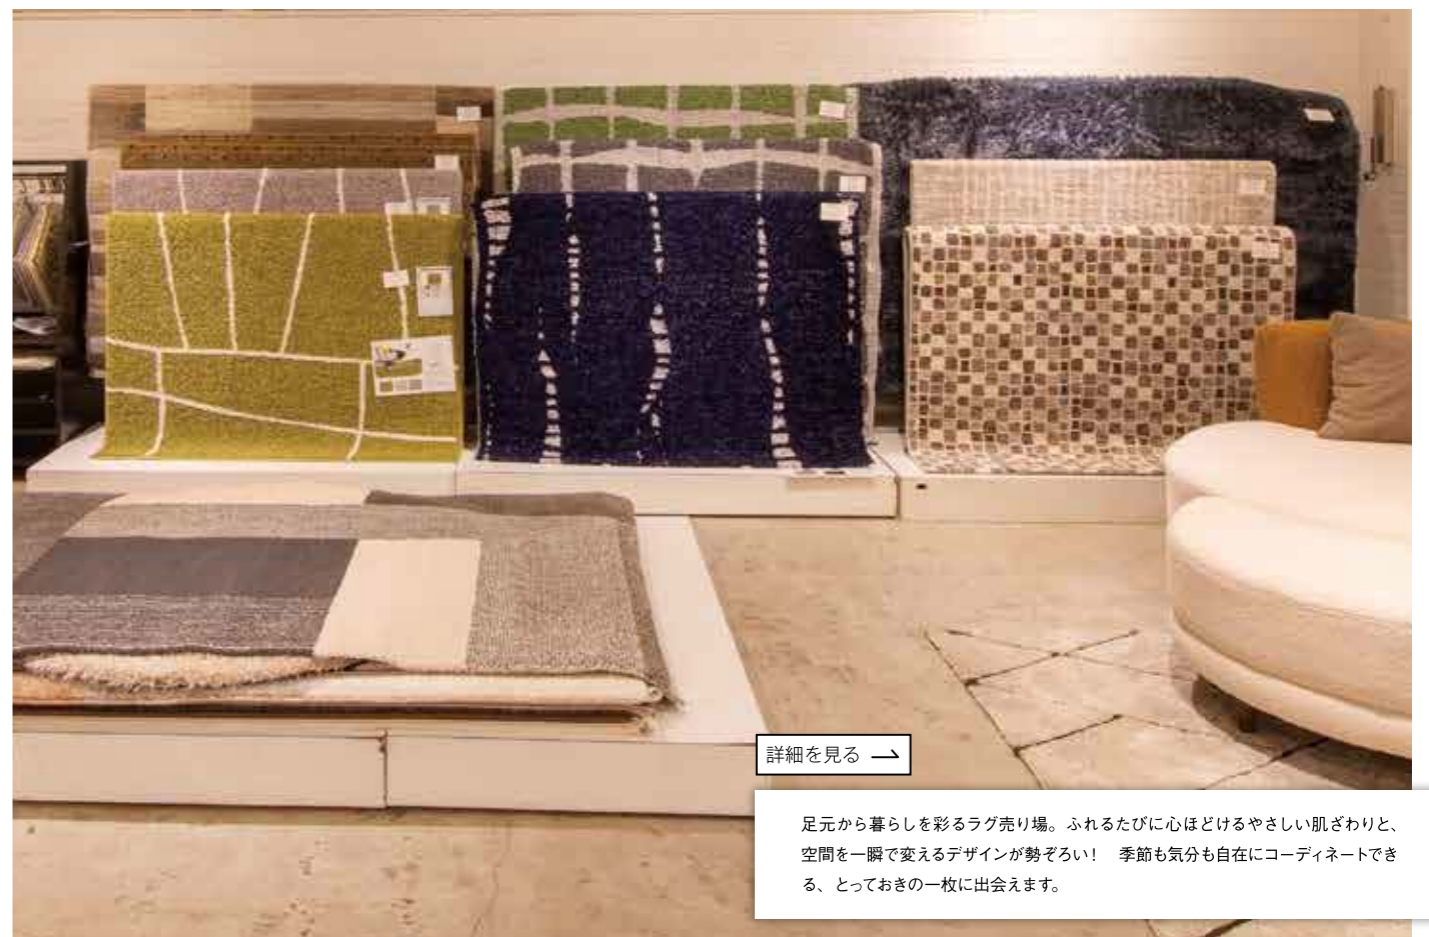

¥74,800  
W630 × D890 × H965 ×  
SH380

[詳細を見る →](#)

nissin

STEP STEP  
スツール (くつべら付)

¥69,300  
W335 × D335 × H410

[詳細を見る →](#)

# CURTAIN / RUG

光をまとう、私らしい窓辺へ。カーテン売り場には、彩りも機能も豊富にラインナップ。朝のやわらかな陽ざしも、夜のくつろぎ時間も思いのままに演出します。窓まわりは面積も広いので、カーテンの選び方でお部屋の印象をガラッと変える事ができます。

[詳細を見る →](#)

[詳細を見る →](#)

足元から暮らしを彩るラグ売り場。ふれるたびに心ほどけるやさしい肌ざわりと、空間を瞬で変えるデザインが勢ぞろい！ 季節も気分も自在にコーディネートできる、とっておきの一枚に出会えます。