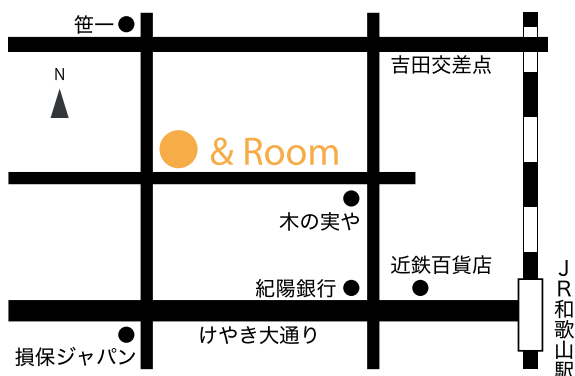

## 和歌山市 U様邸

お客様とお打ち合わせをしご希望のインテリアのイメージを3Dで制作し、ご提案させていただきました。色味はまとめて落ち着いた雰囲気でごつくりいただきました。空間となっております。

個人宅以外にも事務所・店舗もご相談下さい。その他搬入事例はWebサイトでもご覧いただけます。  
<https://androom.jp/coordinate/>

## &Room

〒640-8343 和歌山県和歌山市吉田 520

TEL: 073-422-4391

OPEN / 平日 11:00 ~ 19:00、土日祝 10:00 ~ 19:00

CLOSED / 水曜日 (祝日除く)

<https://androom.jp/>

各種ショッピングクレジットカード、ご利用いただけます。

本価格は、2026年3月現在の消費税込の価格です。なお、価格は予告なく変更される場合がございます。商品によりましては、入荷が遅れが生じる場合や、都合により取り扱いを中止する場合がございますので、あらかじめご了承ください。商品サイズはできるだけ正確を期しておりますが、製造ロットの違いにより多少の誤差が生じる場合がございます。また商品と実際の商品の色、質感が異なる場合がございます。